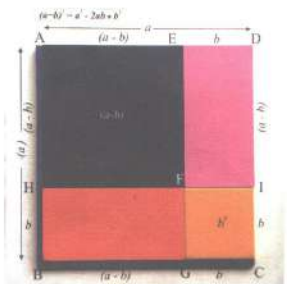

UPPER PRIMARY KIT

எண்கள் சல்லை
Sieve of Eratosthenes

இணைகரத்தின் பரப்பளவு
Area of Parallelogram

சாய்சதுரத்தின் பரப்பளவு
Area of Rhombus

வண்ண வில்லைகள் (கூட்டும், கழிக்கும்)
Integer Coins for Addition and Subtraction

நாற்கரத்தின் பரப்பளவு
Area of Quadrilateral

UPPER PRIMARY KIT

முக்கோணத்தின் கோணங்களின் கூடுதல் பண்பு
Angle Sum Property of Triangle

கழல் சமச்சீர்மணி
Rotational Symmetry Kit

இணமாற்றப் பலகை (பின்னங்கள்)
Conversion of Fractions

மாதிரி பாகைமணி
Model Protractor

மெட்ரிக் அளவைகள் இணமாற்றம்
Metric Measures and Place Value of Decimals

வட்டத்தின் பரப்பளவு
Area of Circle

கால அளவியல்
Time

முக்கோணத்தின் பரப்பு
Area of Triangle

ஜியோ பலகை
Geo Board