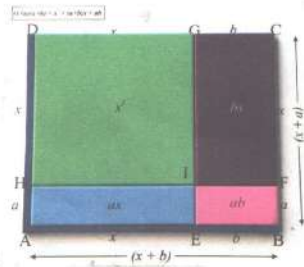

UPPER PRIMARY KIT

எண்கள் சல்லை
Sieve of Eratosthenes

இணைகரத்தின் பரப்பளவு
Area of Parallelogram

சாய்சதுரத்தின் பரப்பளவு
Area of Rhombus

வண்ண வில்லைகள் (கூட்டும், கழிக்கும்)
Integer Coins for Addition and Subtraction

நாற்கரத்தின் பரப்பளவு
Area of Quadrilateral

UPPER PRIMARY KIT

முக்கோணத்தின் கோணங்களின் கூடுதல் பண்பு
Angle Sum Property of Triangle

கழல் சமச்சீர்மணி
Rotational Symmetry Kit

இணமாற்றப் பலகை (பின்னங்கள்)
Conversion of Fractions

மாதிரி பாகைமணி
Model Protractor

மெட்ரிக் அளவைகள் இணமாற்றம்
Metric Measures and Place Value of Decimals

வட்டத்தின் பரப்பளவு
Area of Circle

கால அளவியல்
Time

முக்கோணத்தின் பரப்பு
Area of Triangle

ஜியோ பலகை
Geo Board