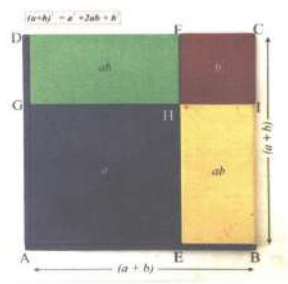

UPPER PRIMARY KIT

எண்கள் சல்லை
Sieve of Eratosthenes

இணைகரத்தின் பரப்பளவு
Area of Parallelogram

சாய்சதுரத்தின் பரப்பளவு
Area of Rhombus

வண்ண வில்லைகள் (கூட்டும், கழிக்கும்)
Integer Coins for Addition and Subtraction

நாற்கரத்தின் பரப்பளவு
Area of Quadrilateral

UPPER PRIMARY KIT

முக்கோணத்தின் கோணங்களின் கூடுதல் பண்பு
Angle Sum Property of Triangle

கழல் சமச்சீர்மணி
Rotational Symmetry Kit

இணமாற்றப் பலகை (பின்னங்கள்)
Conversion of Fractions

மாதிரி பாகைமணி
Model Protractor

மெட்ரிக் அளவைகள் இணமாற்றம்
Metric Measures and Place Value of Decimals

வட்டத்தின் பரப்பளவு
Area of Circle

கால அளவியல்
Time

முக்கோணத்தின் பரப்பு
Area of Triangle

ஜியோ பலகை
Geo Board